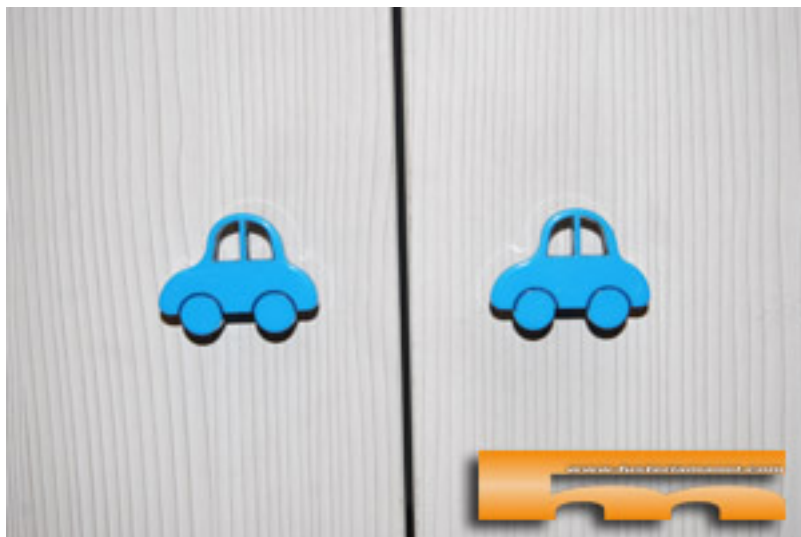

Armari Nens
Mides: 254 x 138 (+20 estants) x 50 cm
Melamina Orego Pisa (Sol.)
Tiradors: Pendent