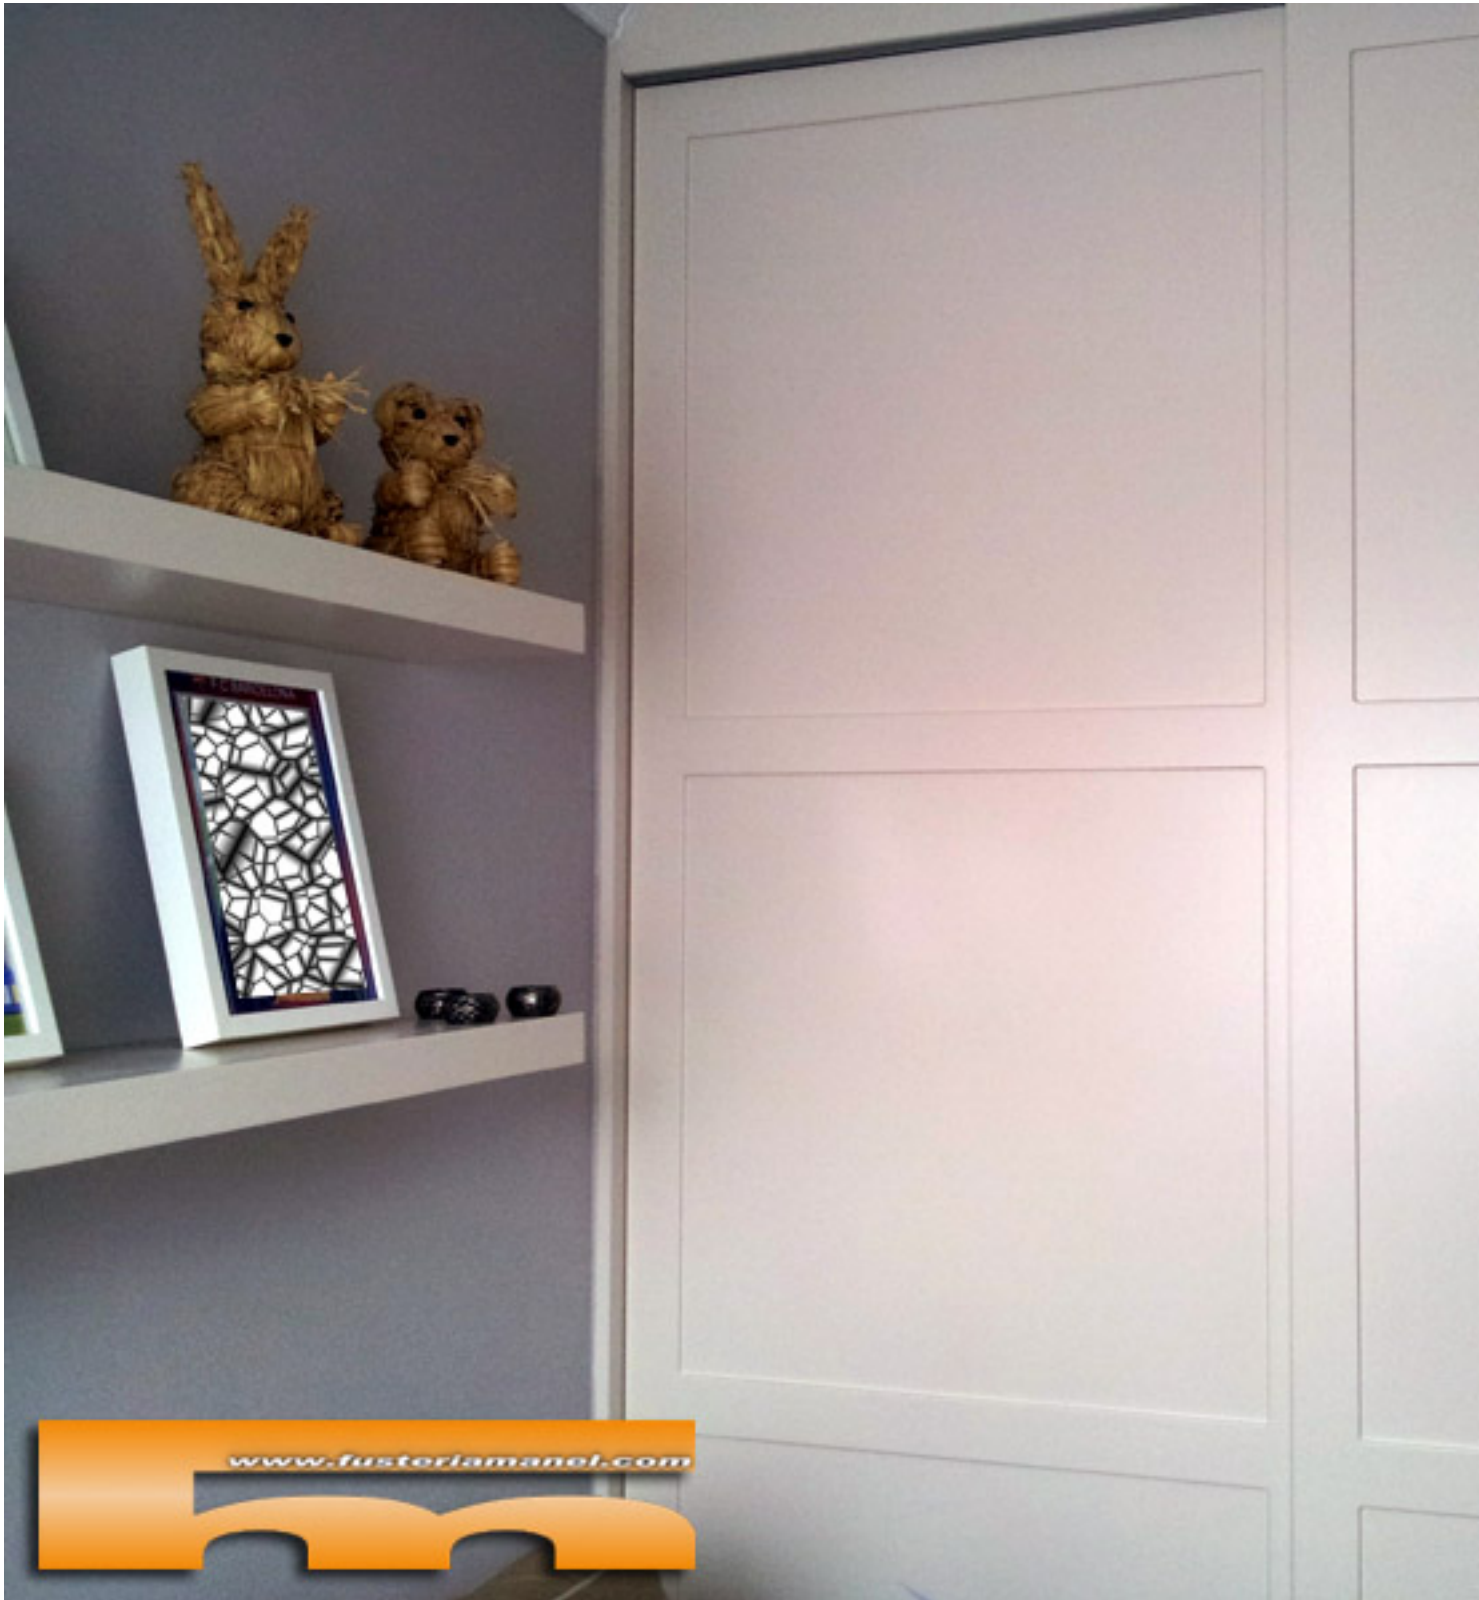

Armario a medida Lacado Moldura | Castelldefels | Eva

Armario a medida realizado en Melamina de color con Puertas Correderas con moldura acabado lacado satinado.

Armario a medida a conjunto con estanteria lacada satinada a medida.

Medidas Armario: 258 x 168 cm

Interior realizado en melamina de color con cajones, estantes y barras de colgar .

Habitación **matrimonio**

Conjuntado con Estantería a medida: [Estantería a medida lacada](#)